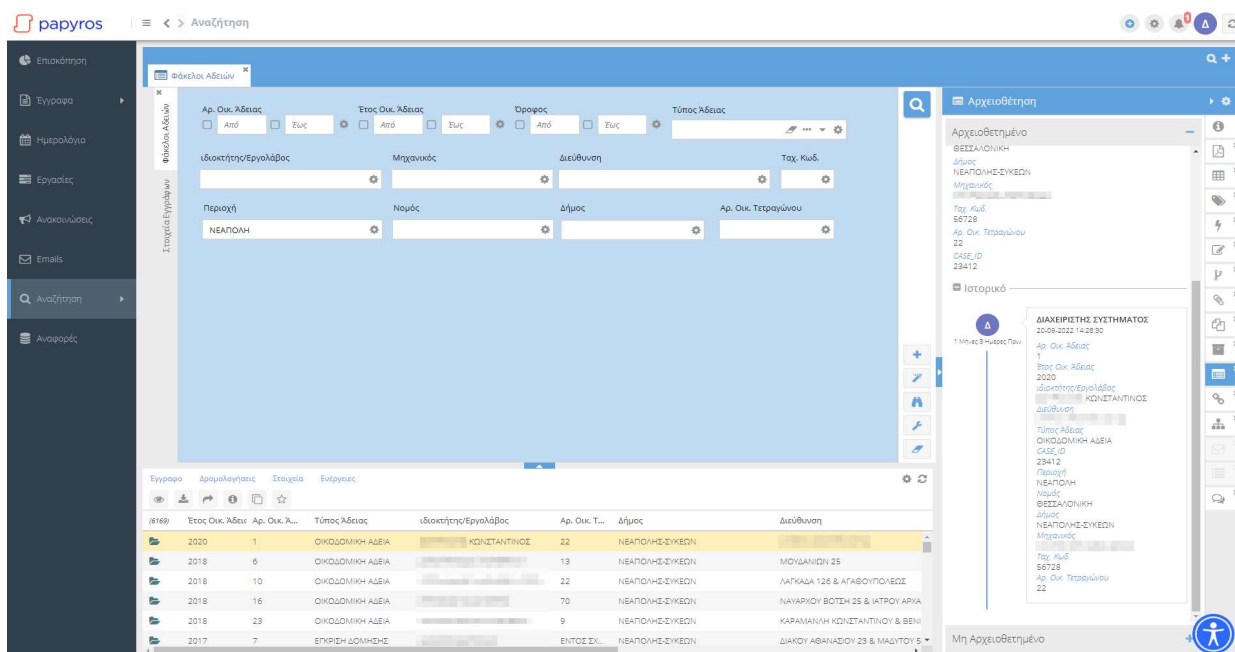

Στο αριστερά μέρος είναι το μενού του Dashboard (βασικό μενού επιλογών όπως Έγγραφα, Αναζήτηση κ.α. και δεξιά είναι η αρχική οθόνη η οποία αποτελείται από portlets.

Σε κάθε portlets που παρουσιάζει λίστα αντικειμένων (εγγράφων, φακέλων κ.α.) μπορούμε να ταξινομήσουμε τα περιεχόμενα και να επιλέξουμε τις στήλες που θα εμφανίζονται

1.4 Ψηφιοποιημένα Έγγραφα

Στη λίστα αυτή εμφανίζονται όλα τα έγγραφα που έχουν ψηφιοποιηθεί στα πλαίσια του έργου, με στήλες όπως Αριθμός, Έτος και Τύπος Άδειας, Ιδιοκτήτης / Εργολάβος, Δήμος, Διεύθυνση κ.α.

Επιλέγοντας έναν έγγραφο (διπλό κλικ) εμφανίζεται το έγγραφο αυτό:

1.5 Αναζητήσεις

Προς διευκόλυνση των χρηστών, στο ειδικό portlet της Αρχικής Οθόνης υπάρχουν links για δυο βασικές αναζητήσεις: Φάκελος και Έγγραφο

Αναζήτηση Φακέλου Αδειών

Στη φόρμα αυτή οι χρήστες συμπληρώνουν τα επιθυμητά στοιχεία και κατόπιν από τη λίστα αποτελεσμάτων μπορούν να προβάλουν απευθείας το φάκελο και να τον επεξεργαστούν ανάλογα (τυχόν ανάθεση σε άλλο χρήστη, εκδόσεις κ.α.)