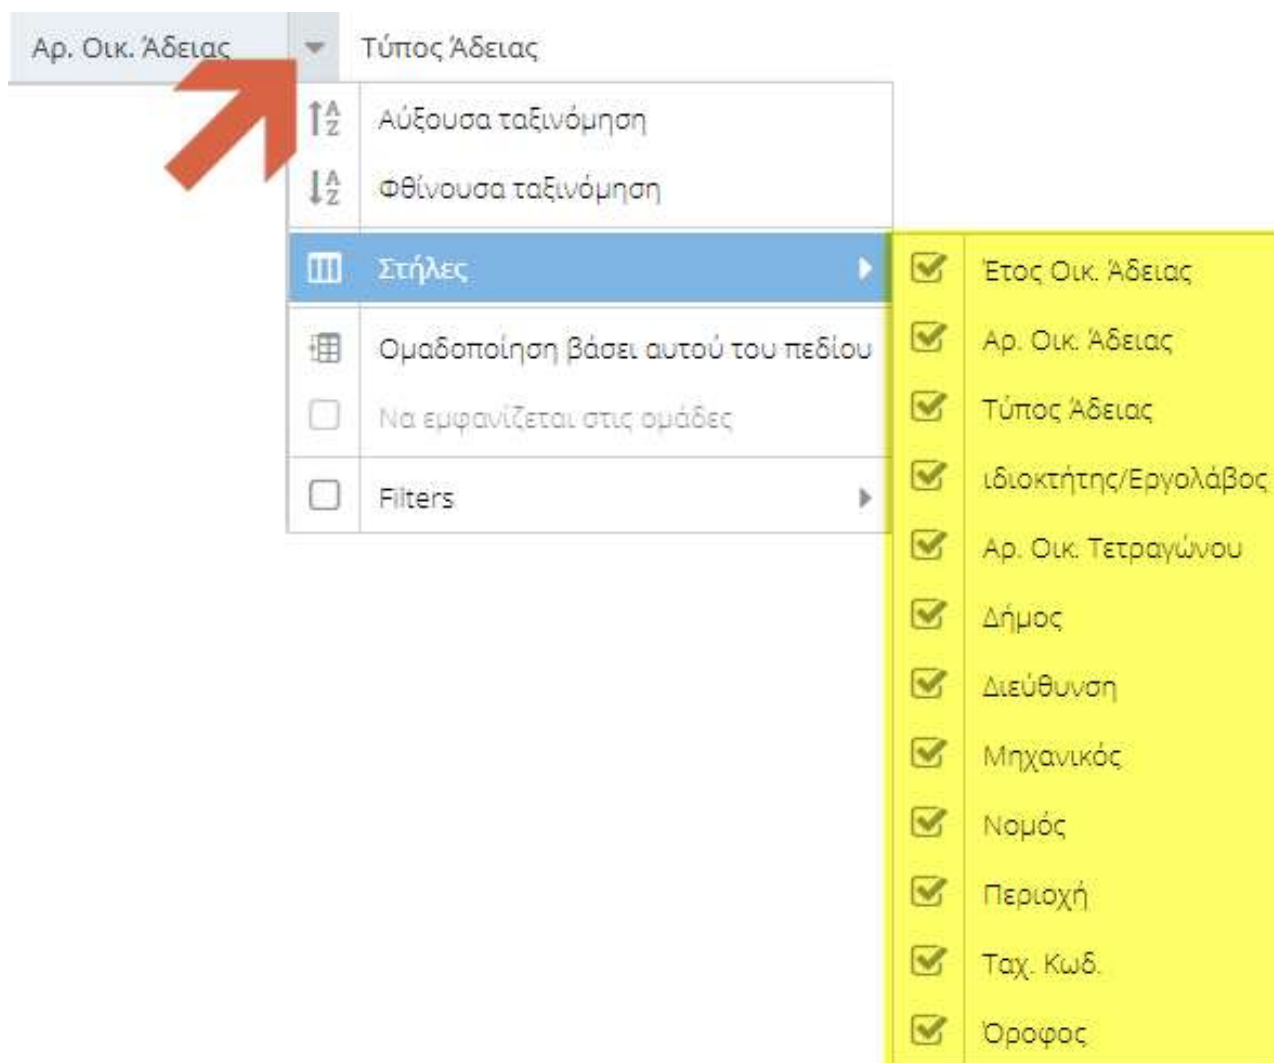

Portlet Αναζήτηση

Στο πλαίσιο αυτό υπάρχουν οι επιλογές αναζήτησης, οι οποίες είναι δυο: αναζήτηση φακέλων αδειών και αναζήτηση ψηφιοποιημένων εγγράφων.

Portlet Φάκελοι Αδειών

Εδώ εμφανίζεται η λίστα φακέλων αδειών

Portlet Σύνολο Ψηφιοποιημένων Εγγράφων

Εδώ εμφανίζεται η λίστα ψηφιοποιημένων εγγράφων