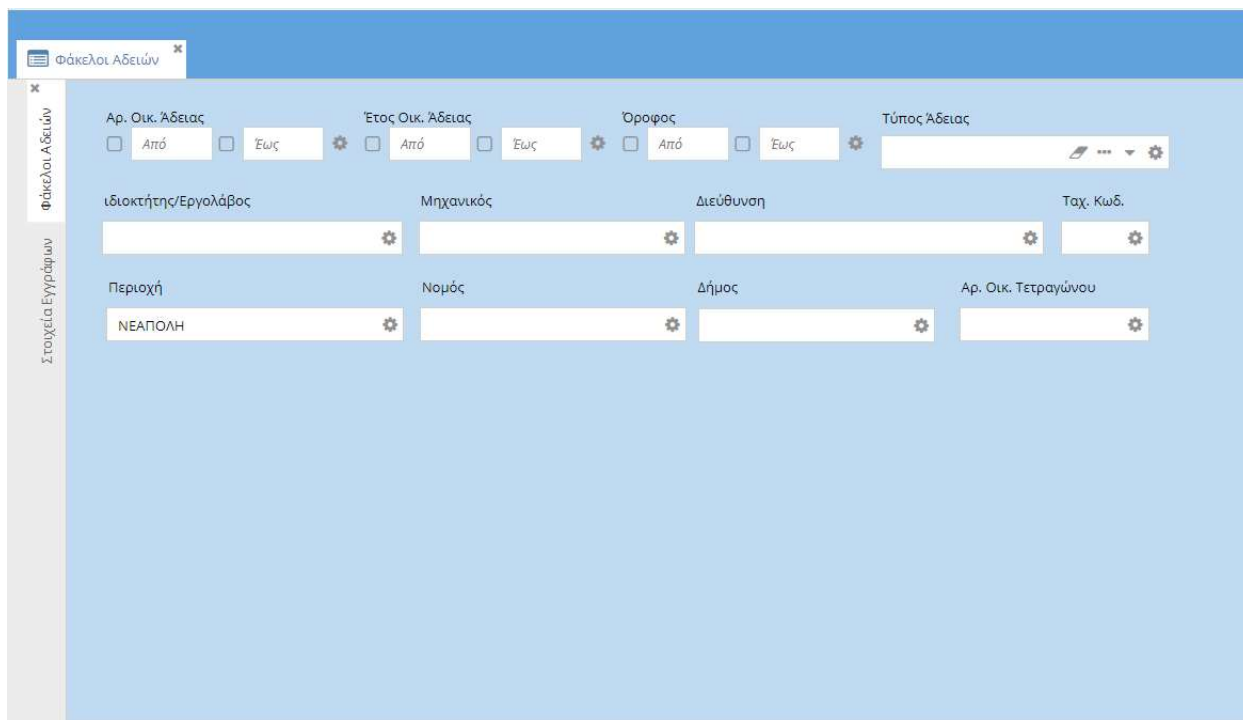

1.5 Αναζητήσεις

Προς διευκόλυνση των χρηστών, στο ειδικό portlet της Αρχικής Οθόνης υπάρχουν links για δυο βασικές αναζητήσεις: Φάκελος και Έγγραφο

Αναζήτηση Φακέλου Αδειών